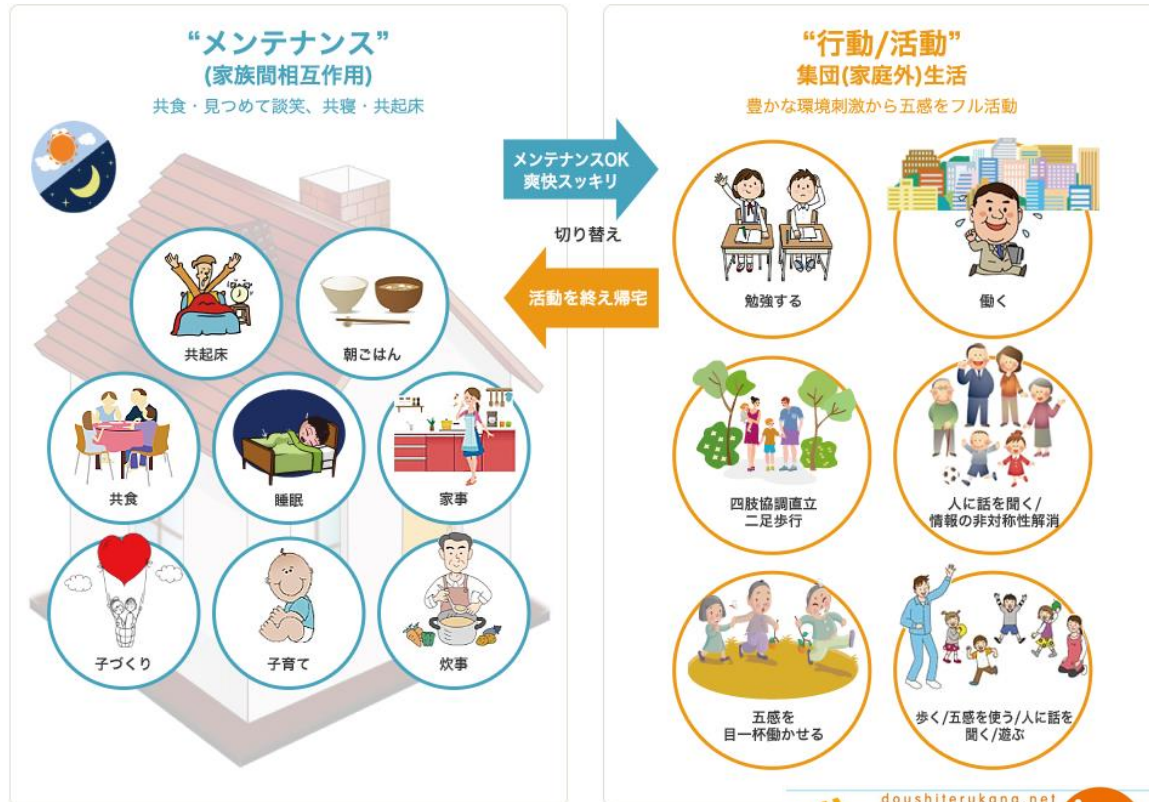

ファミリー・ルネッサンス：家族に秘められた人類の戦略

—個人会員募集ご案内—

人類の特徴と戦略

人類の特徴は、直立二足歩行です(瀬川昌也「小児の歩行機能異常」Brain and Nerve 第62巻第11号 2010年11月 1219～1220p)。直立二足歩行は人類の特徴の王様と呼んで差支えないくらいで、人類の祖先はこの特徴を獲得したのちに、さらなる特徴、たとえば高度な脳神経系を獲得したのです。

また、人類の特徴は、後世の私達から見ればまさしく人類の生存戦略です。それらを知ることは、人生の課題に直面したときに役に立つに違いありません。以下、特徴すなわち戦略をいくつか紹介します。

例示1：父親の育児は人類の戦略

生まれたばかりの赤ちゃんを母親が他の大人に渡し、抱っこされた姿を見て微笑むという光景はありふれたものです。誰も特別なこととは思いません。が、実は生まれたばかりの赤ちゃんを他人に渡しても平気なのは人間のお母さんだけなのです(山極寿一「人類進化論」裳華房 2010年3月 72p)。これは大人である父親が子どもの脳神経系の発達のための刺激入力するためという人類の戦略。個々に異なりますので、どの家族にも通用する生活はあり得ません。

例示2：家族も人類の戦略

家族が家に集まり共食・共寝・共起床、談笑する家族間の相互作用生活は、私達にとってはありふれたことで、特別なこととは思えませんが、このことは人類の特徴なのです。機能的には脳神経系を含めて日々の“再生(メンテナンス)装置”です。良質のメンテナンスによって特段のお金や時間をかけずに、子どもは健全な脳神経系や身体を得、大人は毎朝ベストコンディションを得ることができます。

ファミリー・ルネッサンス：家族は、環境と対峙し、日々一人ひとりを包み込み、育む

私達自身の“生きる、生きていく”が大事です。毎日の朝がベストコンディションとなるように家族間相互作用を調整することも大事です。一方、私達を取り巻く人工環境は個々に異なります、私達の事情も個々に異なりますので、どの家族にも通用する生活はあり得ません。

家族に合った家族間相互作用を家族みんなの協力で作る！です。

文明の進展が人工環境をつくりだす…私達の不安や悩みの源泉

約1万年前に農耕が発明されて以来、人類自身が技術、制度など人工環境を次々と作り出し、今や私達はその人工環境に囲まれて生活し、人工環境なしの生活はあり得ない状況です。たとえば、国や会社という人工環境を考えてみましょう。国も会社も人類が発明したしくみで、経営も運営も、エンドユーザーもすべて人間ですが、国や会社の人たち全員がハッピーで、トラブル一つないとは思えません。